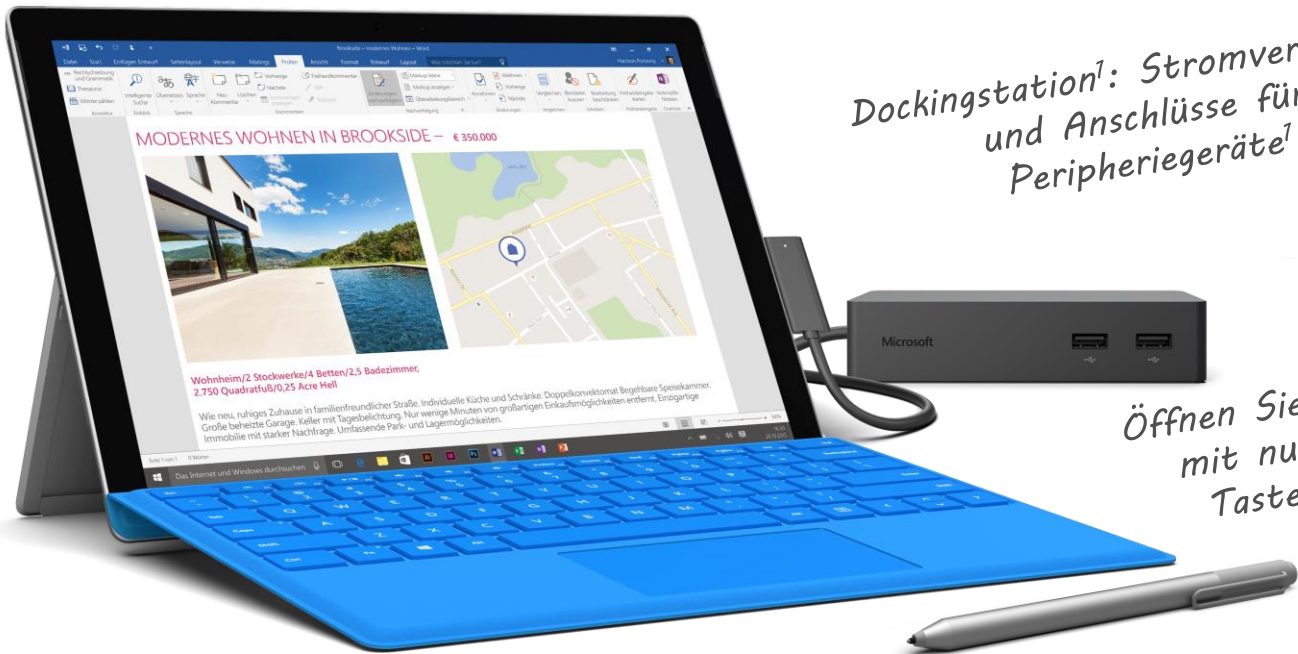

Windows 10, Office und alle Anwendungen, die Sie benötigen

Surface Pro 4 ist Ihr zuverlässiger Begleiter, der Ihnen die Arbeit erleichtert. Auf dem Gerät ist Windows 10 Pro vorinstalliert, sodass Sie mit den Desktop-Programmen und Geschäftsanwendungen, die Sie täglich benötigen, arbeiten können – mittels Touch-Eingabe, mit dem Surface-Stift oder per Maus und Tastatur. Und dank fortschrittlicher Microsoft-Technologien wie Cortana², Windows Hello und Continuum haben Sie alles stets im Griff.

*Windows Hello -
Anmeldung ohne Kennwort*

*Arbeiten Sie mit Office 365¹,
AutoCAD¹ und vielen weiteren
Windows-Anwendungen*

*Dockingstation¹: Stromversorgung
und Anschlüsse für
Peripheriegeräte¹*

*Öffnen Sie OneNote
mit nur einem
Tastendruck*

Optimal für Unternehmen

Surface Pro 4 lässt sich problemlos in vorhandene IT-Infrastrukturen integrieren und mit bereits im Einsatz befindlichen Hilfsmitteln wie Active Directory und SCCM oder Dritthersteller-Lösungen wie Air Watch verwalten. Plus: Windows 10 bietet Schutz vor vielen Sicherheitsbedrohungen.

Auf Nummer sicher

Schützen Sie Ihre Investitionen mit Microsoft Complete for Business: Garantieverlängerung auf vier Jahre, Schutz vor selbst verursachten Schäden, Advanced Exchange Service für schnelleren Geräte austausch und weitere Leistungen.